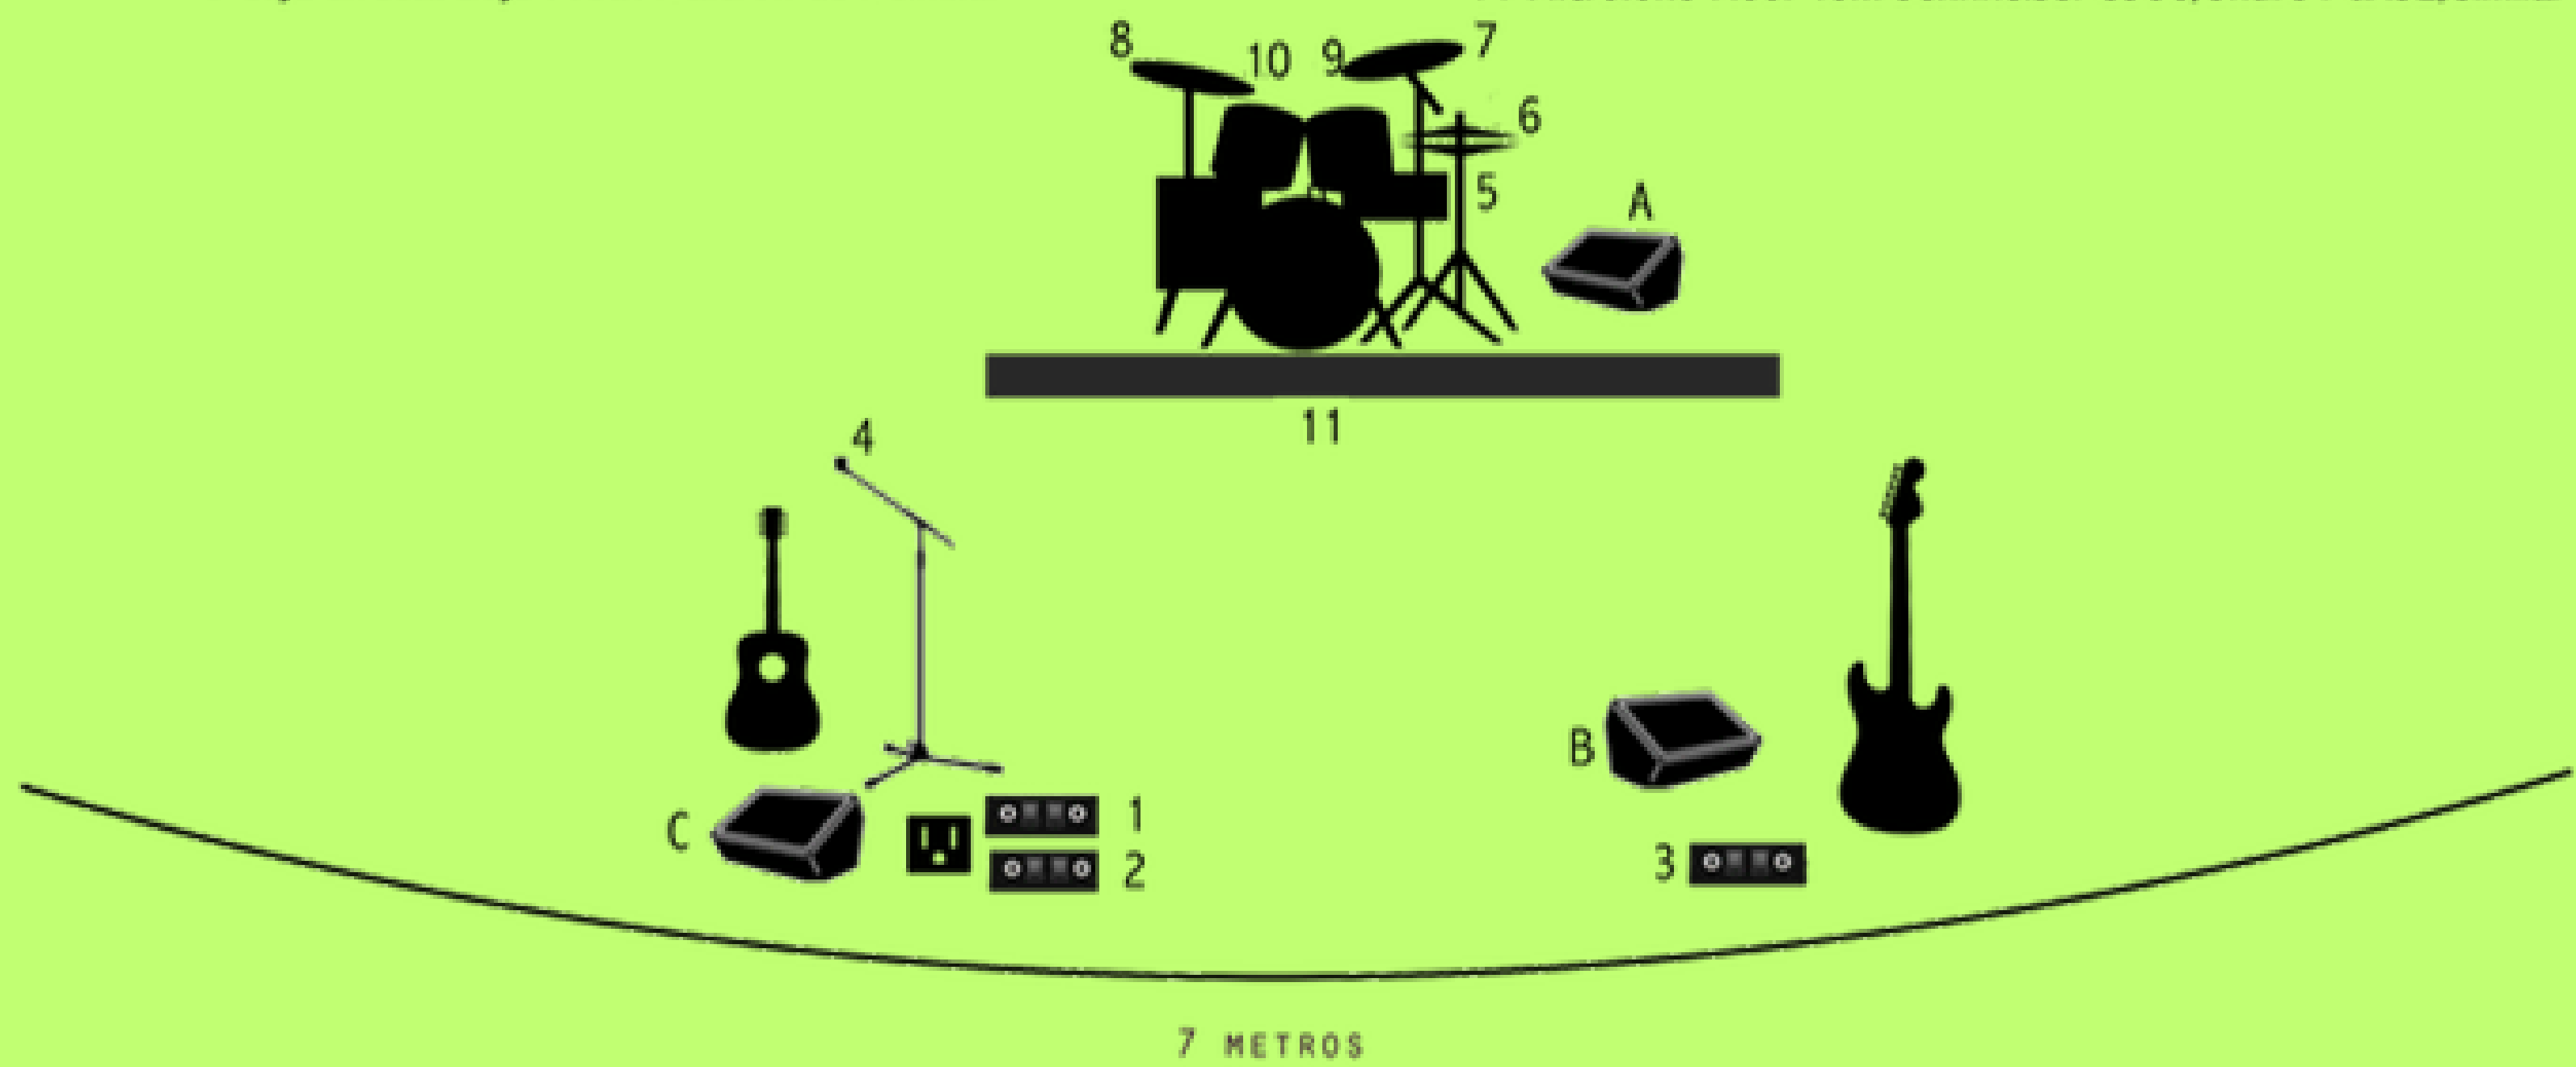

REQUERIMIENTOS

MONITORES

- A Monitor para Batería Mezcla 1
- B Monitoa para Bajo Mezcla 2
- C Monitor para Voz Mezcla 3

CAJAS

- 1 Caja directa Loopstation Proav1/alcron db1/similar
- 2 Caja directa Guitarra Proav1/alcron db1/similar
- 3 Caja directa Bajo Proav1/alcron db1/similar

BACKLINE

- Batería completa
- Amplificador para bajo.

MICROFONIA

- 4 Micrófono para Voz Shure SM58 beta/Sennheiser e945/similar
- 5 Micrófono para Snare Sennheiser e904/Shure PGA56/similar
- 6 Micrófono para Hit Hat Sennheiser e904/Shure PGA56/similar
- 7 Over Shure SM82/similar
- 8 Over Shure SM81/simlar
- 9 Micrófono Tom Sennheiser e904/Shure PGA56/similar
- 10 Micrófono Tom Sennheiser e904/Shure PGA56/similar
- 11 Micrófono Floor Tom Sennheiser e906/Shure PGA52/similar